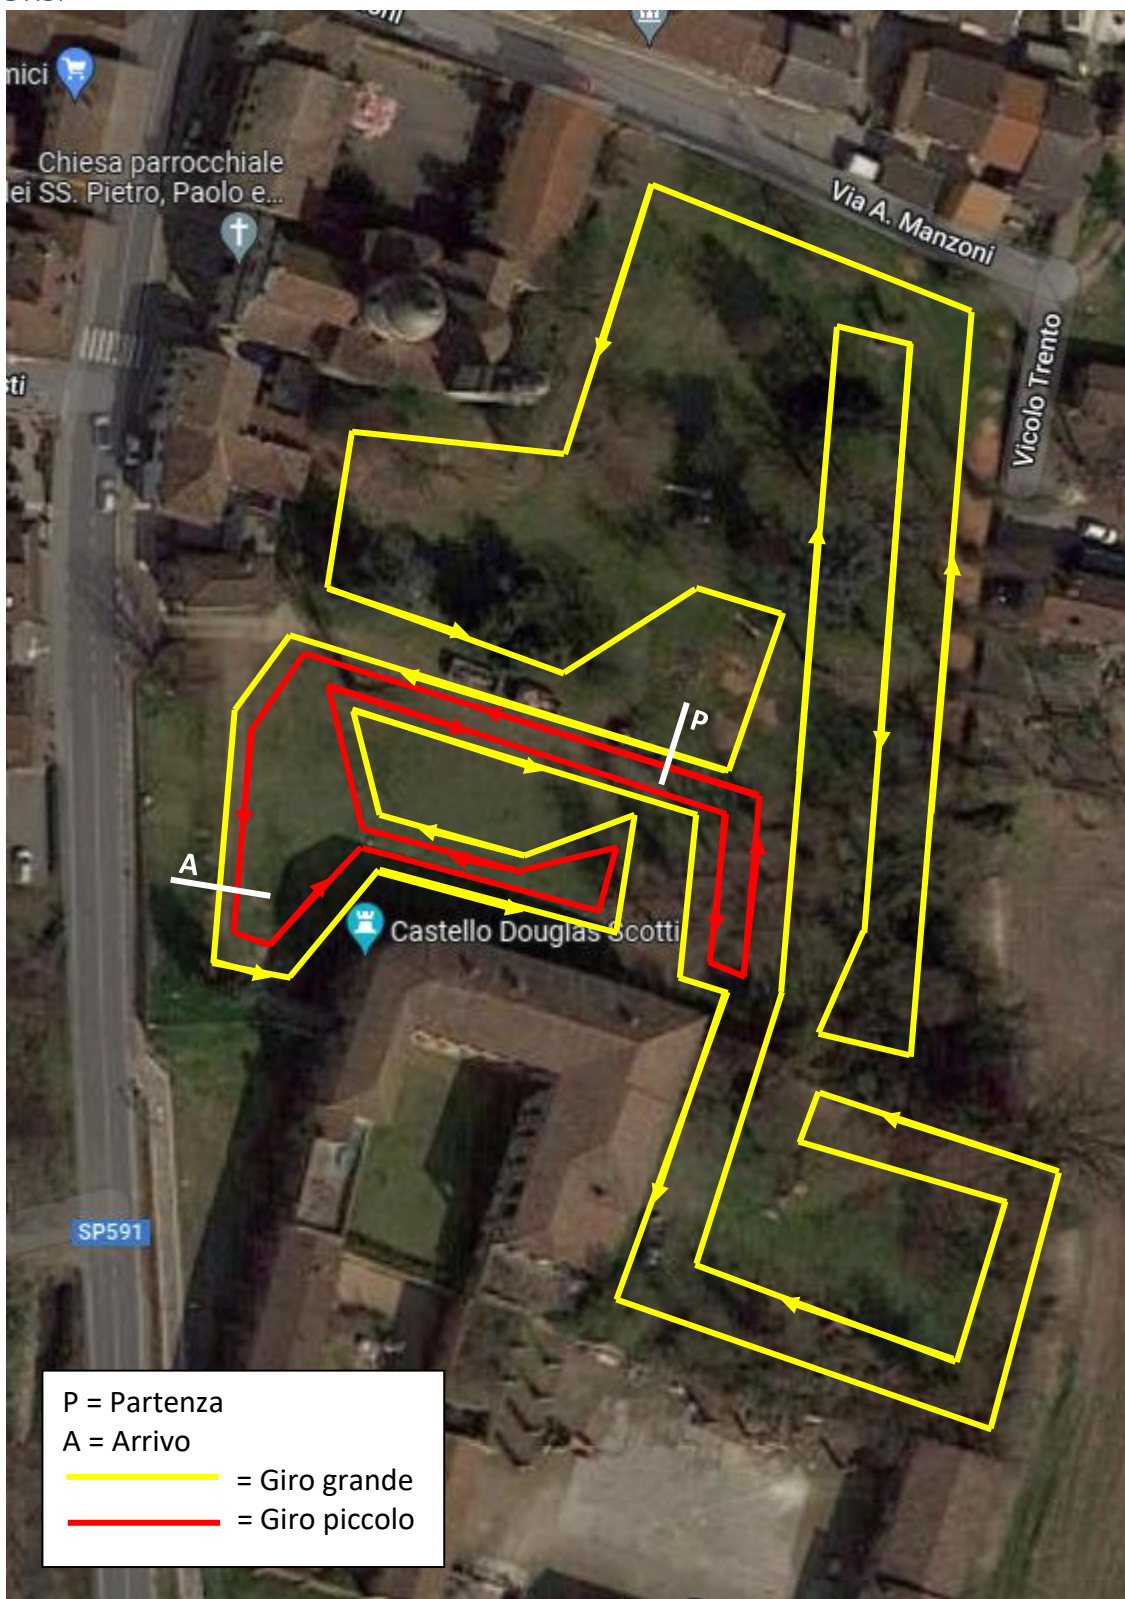

Ritrovo ore 9:00 presso il Castello Douglas Scotti, in via Roma 2.

**PROGRAMMA**

ORE	CATEGORIE	DISTANZE	PERCORSO	TEMPO MAX
9:30	CUCCIOLE (14/15/16)	MT. 400	1 giro piccolo	-
9:35	CUCCIOLI (14/15/16)	MT. 400	1 giro piccolo	-
9:40	ESORDIENTI F. (12/13)	MT. 800	2 giri piccoli	2'00"
9:45	ESORDIENTI M. (12/13)	MT. 800	2 giri piccoli	2'00"
9:50	RAGAZZE (10/11)	MT. 1100	1 giro grande	2'50"
10:00	RAGAZZI (10/11)	MT. 1100	1 giro grande	2'50"
10:10	CADETTE (08/09)	MT. 1500	1 giro piccolo + 1 giro grande	3'50"
10:25	CADETTI (08/09)	MT. 2200	2 giri grandi	5'30"
10:40	ALLIEVE (06/07) JUNIORES F. (04/05) SENIORES F. (89/03) AMATORI "A" F. (79/88) AMATORI "B" F. (69/78) VETERANE (68 e prec.)	MT. 2600	1 giro piccolo + 2 giri grandi	6'30"
11:00	ALLIEVI (06/07)	MT. 3300	3 giri grandi	8'20"
	JUNIORES M. (04/05) SENIORES M. (89/03) AMATORI "A" M. (79/88) AMATORI "B" M. (69/78) VETERANI (68 e prec.)	MT. 5500	5 giri grandi	13'50"

**ISCRIZIONI**

Da inoltrarsi online entro le ore 24:00 del 24 Novembre 2022.

**CENTRO SPORTIVO ITALIANO**  
Comitato di Lodi

PERCORSI

P = Partenza  
A = Arrivo  
— = Giro grande  
— = Giro piccolo